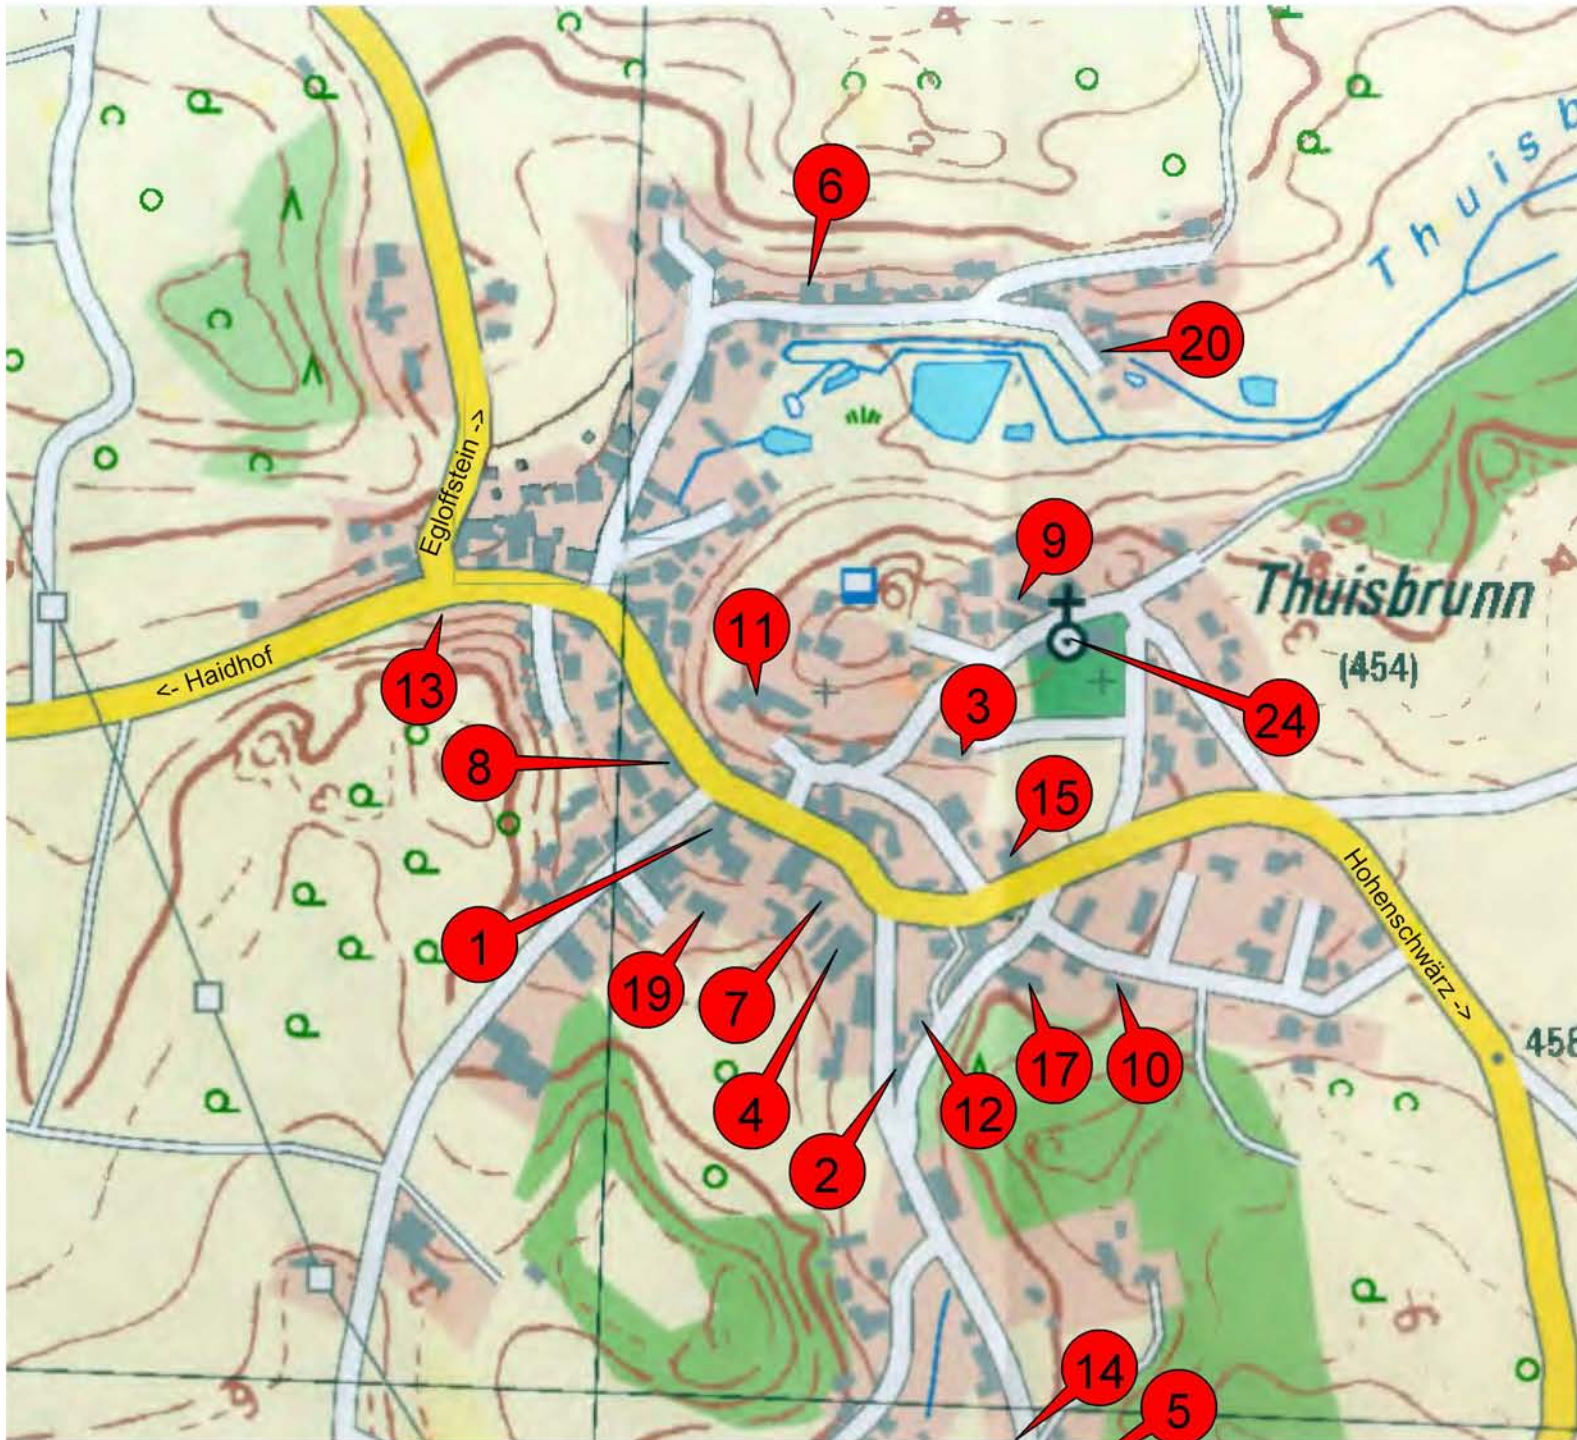

# Advents Kalender im Dorf Thuisbrunn - Haidhof

Eine schöne Adventszeit  
wünschen  
die Thuisbrunner Vereine

Jeweils um 17<sup>00</sup> Uhr Eröffnung  
des Fensters  
mit kleinen Überraschungen

- 1 Fam. Meier
- 2 Fam. Kutscher
- 3 Kindergarten
- 4 Fam. Kugler - Seitz
- 5 Fam. Schmidt
- 6 Fam. Dennerlein
- 7 Fam. Prütting
- 8 Fam. Bernhardt
- 9 Fam. Fiebig
- 10 Fam. Hofmann (Pinsel)
- 11 Fam. Grosser
- 12 Fam. Übel
- 13 Fam. Bauer-Fuchs
- 14 Fam. Birkenhake
- 15 Alte Schule
- 17 Fam. Meyer
- 19 Fam. Schütz
- 20 Fam. Meier (Mühlfritz)
- 24 Katharinenkirche

---

### Haidhof

- 16 Hotel Weisel
- 18 Fam. Raum
- 21 Fam. Beierlein
- 22 Fam. Ledig
- 23 Fam. Polster